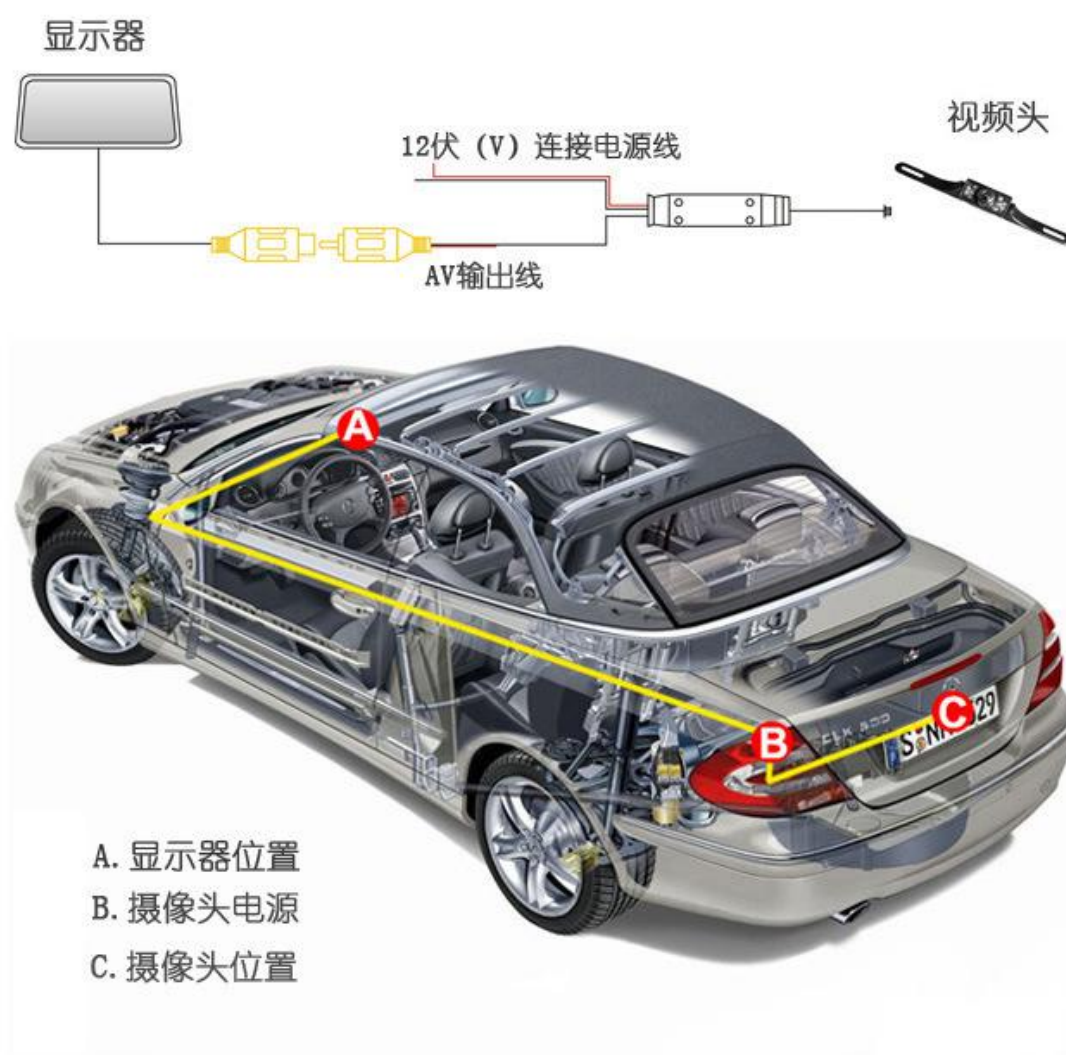

■ 走线安装示意图

黄色线用于视频输出

红色线连接倒车灯电源 12V

车载高清摄像头

警告:

商品保修期内的无偿修理是从购入日开始计算的、保修期内具体的内容如下所示。

1. 保修期为购入后一年。但属消耗的零部件不在保修范围内

2.在下列几种情况下不能进行保修,请大家注意.

不要随意拆卸车载高清摄像头 ， 这样会影响其防水功能

不要将车载高清摄像头暴露在强光照射下，这样会影响拍摄效果

规格参数:

图像传感器	7070	3089	1089
成像尺寸	1/4"	1/3"	1/4"
有效像素	656*492	648*488	720*576 720*480
分辨率	480TV线	600TV线	600TV线
标尺线	内置	内置多彩	内置三彩
角度	170/120度	170/120度	170/120度
最低照度	0.1Lux	0.1Lux	0.1Lux
制式	PAL/NTSC	PAL/NTSC	PAL/NTSC
功率	<1M	0.54M	<1M
显示方向	镜像	镜像	镜像
工作电压	12V DC	9V-28V DC	12V DC
工作电流	70mA	(12V)45mA±5mA	60mA
白平衡	自动	自动	自动
AGC	自动	自动	自动
工作温度	-20°C+85°C	-10°C+50°C	-20°C+60°C
防水指数	IP/67 RH95%	IP67	Ip67